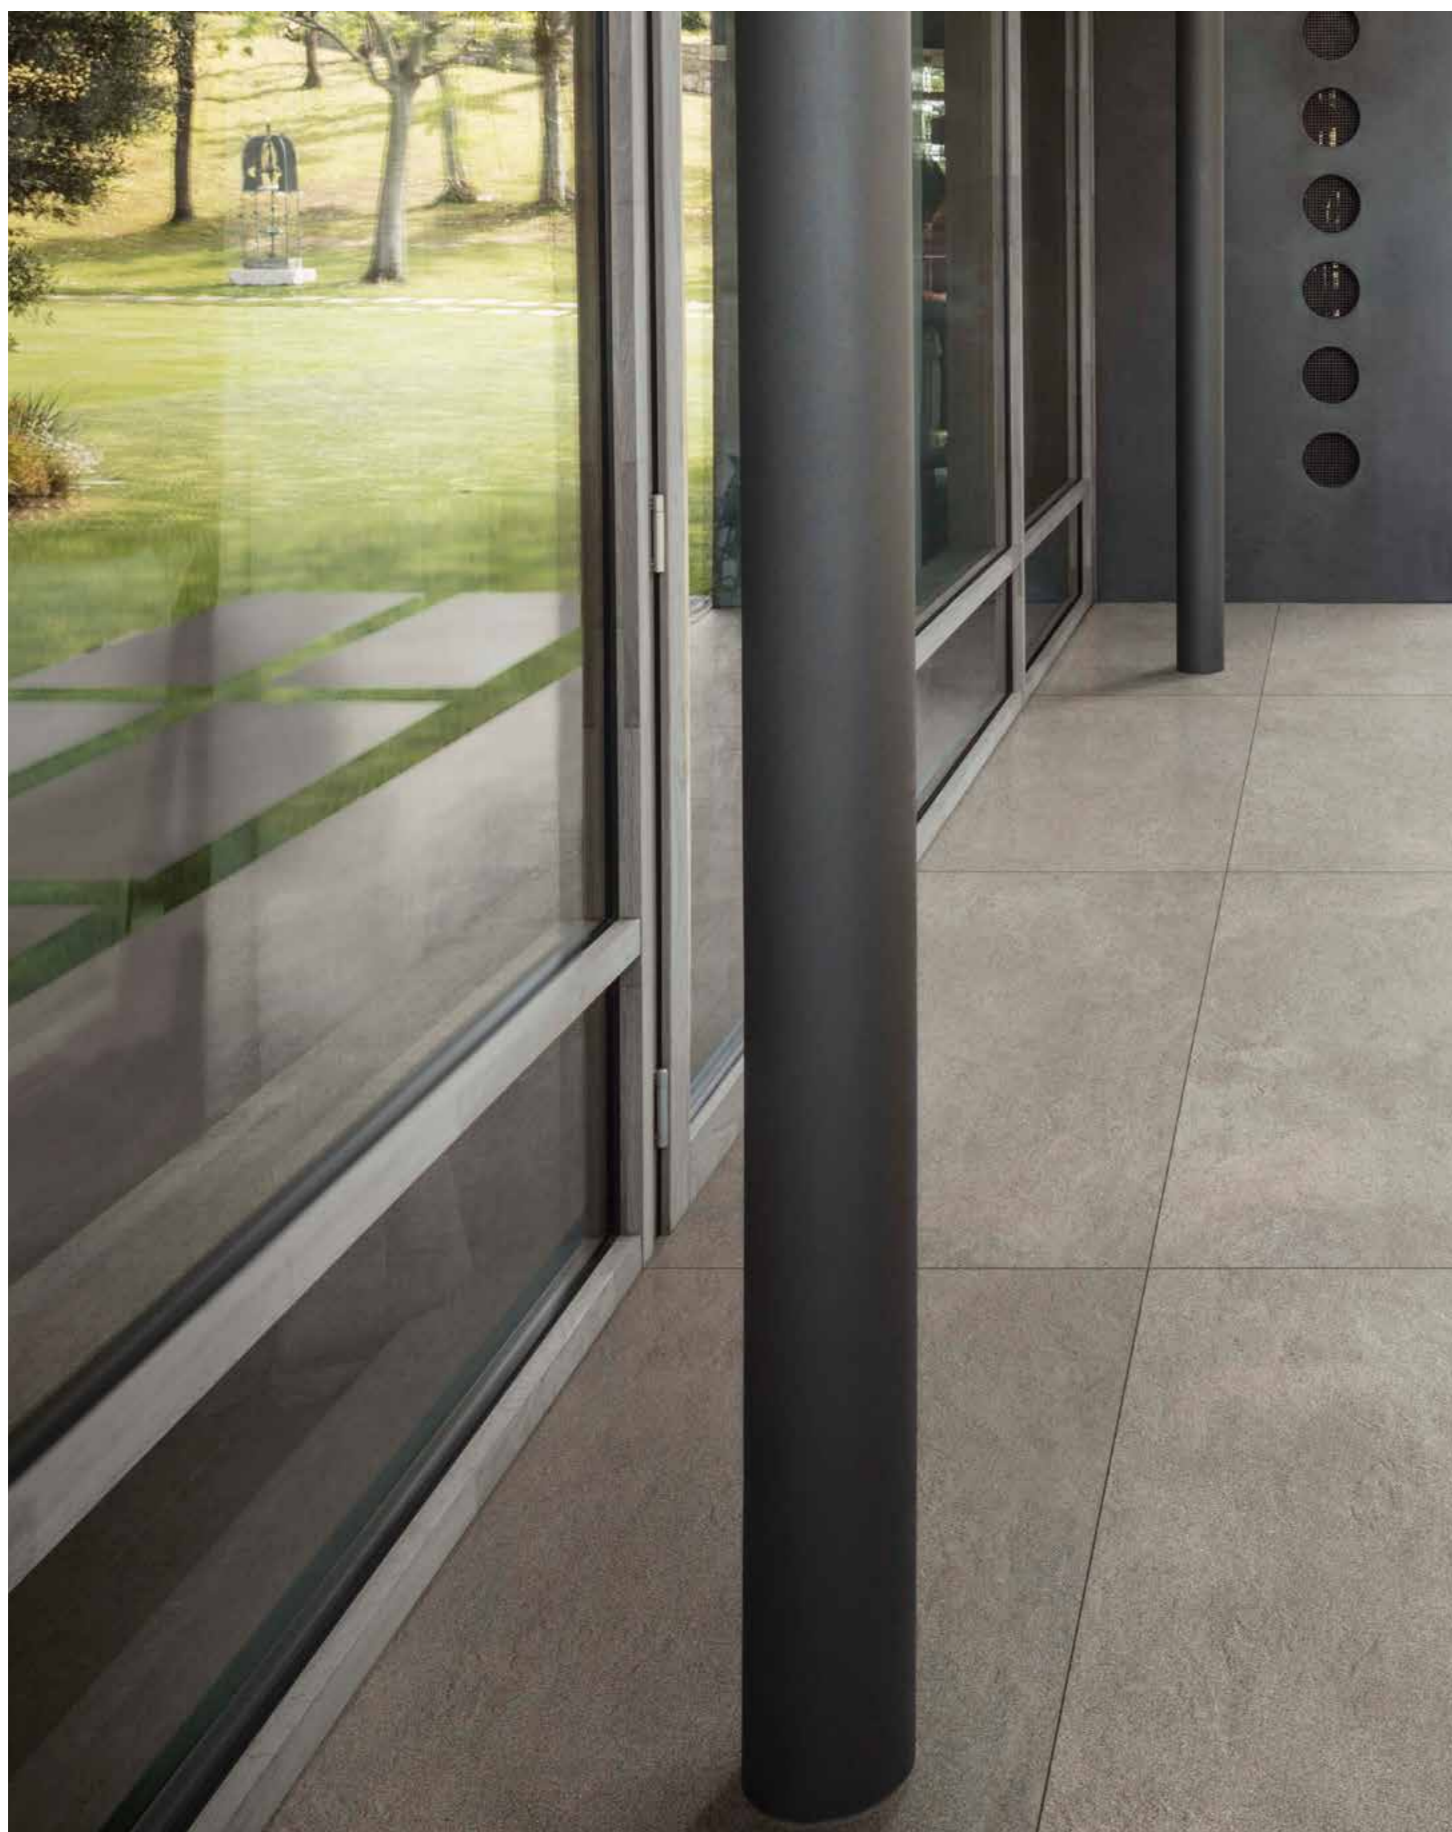

R96W グレイ ストラクチャー 598X1198

TECH INFO

色むら

 V2
同一製品ロット内においても、表面の質感や柄に個体差が見られることがあります。これは製品特性として意図されたもので、自然な風合いや個性的な表情をお楽しみいただけます。

使用用途

H(ストラクチャー)

施工のポイント

保護されていない屋外床面には、局所的な水たまりの発生を防ぐため、歩行面に1.5%以上の勾配を設けることをRAGNOは推奨します。たとえ適切に施工してもタイル上に水たまりが残る場合は、ほうきやドライ&ウェット掃除機などを用いて除去してください。