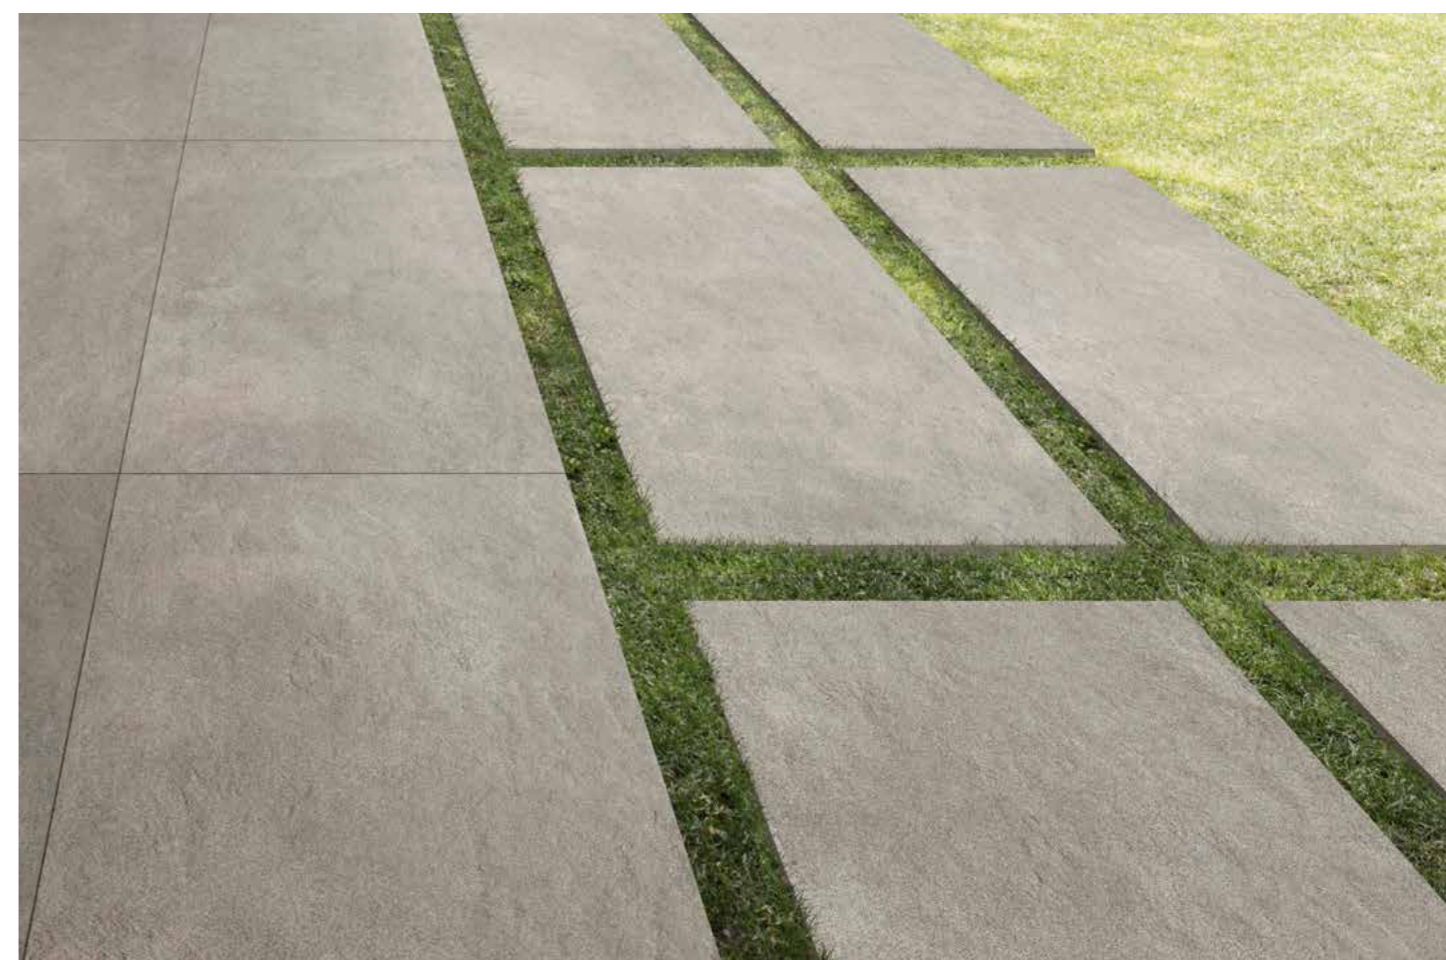

XT20

ストラットフォード XT20

R96T ベージュ ストラクチャー 598X1198

磁器質タイル(カラーボディー)
レクティファイド- 基本推奨目地3mm程度 (記載以外の目地幅ご希望の際はお問合せ下さい。)
欧州規格 UNI EN 14411_G BIA に準拠

ストラクチャー

598x1198 mm
✦ 20 mm

ホワイト

R96V 598X1198 ¥ 19,000 /㎡

R96W グレイ ストラクチャー 598X1198

TECH INFO

色むら

 V2
同一製品ロット内においても、表面の質感や柄に個体差が見られることがあります。これは製品特性として意図されたもので、自然な風合いや個性的な表情をお楽しみいただけます。

使用用途

H(ストラクチャー)

施工のポイント

保護されていない屋外床面には、局所的な水たまりの発生を防ぐため、歩行面に1.5%以上の勾配を設けることをRAGNOは推奨します。たとえ適切に施工してもタイル上に水たまりが残る場合は、ほうきやドライ&ウェット掃除機などを用いて除去してください。