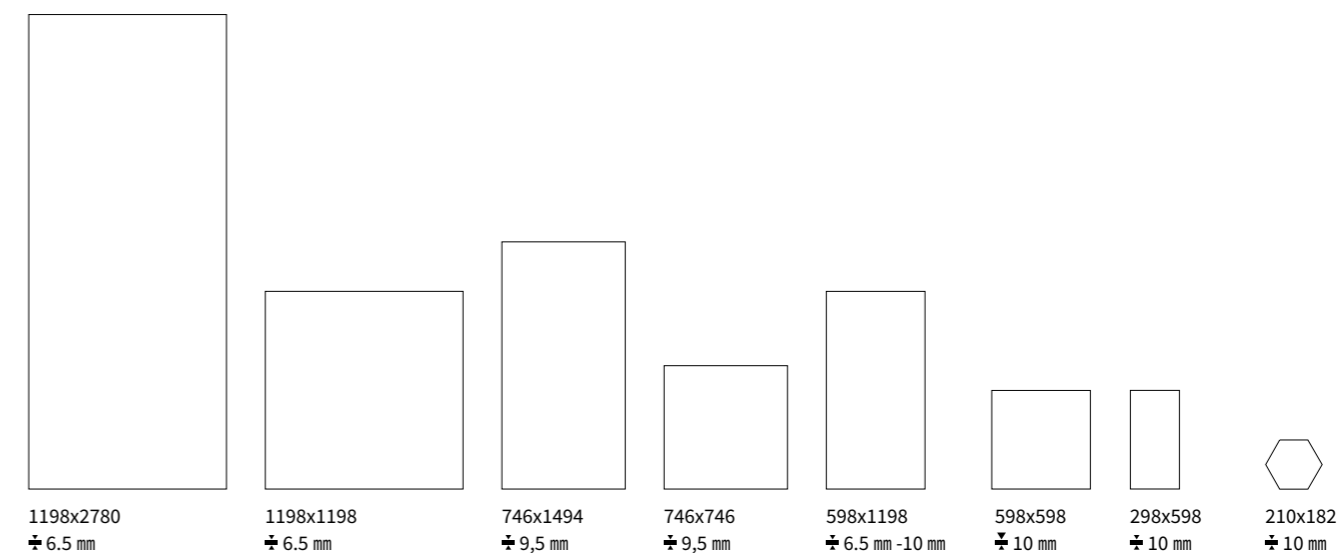

# ストラットフォード

RCFJ ストラットフォード クレイ マット 1198x2778- - RCDD ボエム マローネ マット 198x1494

磁器質タイル(カラーボディー)  
レクティファイド- 基本推奨目地3mm程度 (記載以外の目地幅ご希望の際はお問合せ下さい。)

210X182  
ナチュラルプレス商品一表記寸法は標準寸法です。ロットにより寸法誤差がありますので、ご注意ください。  
欧州規格 UNI EN 14411\_G BIA に準拠

ベージュ

RCFG 1198X2778 マット

¥23,000/㎡

パターン バリエーション1198X2778

クレイ

RCFJ 1198X2778 マット

¥23,000/㎡

パターン バリエーション1198X2778