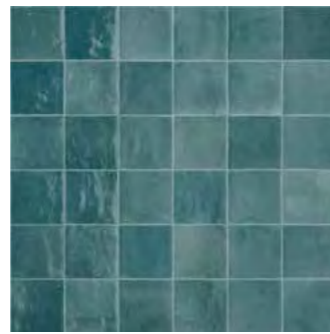

STORIE

メランジェ

R8GE メランジェ オルトレマール 100x100 - R7HP コントラストディ タッペート 10 200x200

せっ器質タイル(1回焼成法)
 ナチュラルプレス商品一表記寸法は標準寸法です。ロットにより寸法誤差がありますので、ご注意ください。
 欧州規格 UNI EN 14411_J BLLAに準拠

ツヤあり

□
 100X100 mm
 ± 10 mm

メランジェ

MÉLANGE

ベージュ

R8G0 100X100 ツヤあり ¥13,000/m²

アクアマリン

R8GD 100X100 ツヤあり ¥13,000/m²

グリーチネ

R8GC 100X100 ツヤあり ¥13,000/m²

ピアンコ

R8FZ 100X100 ツヤあり ¥13,000/m²