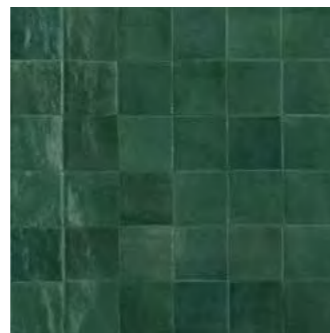

R8GA 100X100 ツヤあり ¥13,000/m²

ネロ