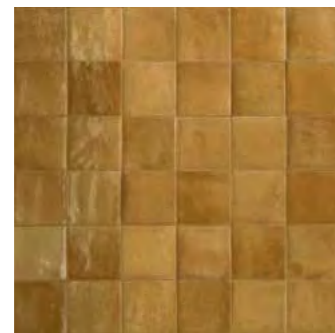

R8G1 100X100 ツヤあり ¥13,000/m²