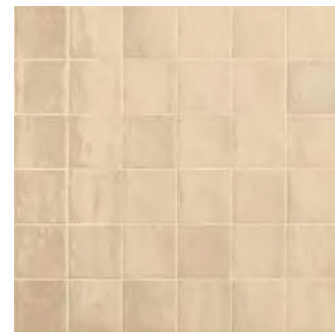

STORIE

メランジェ

R8GE メランジェ オルトレマール 100x100 - R7HP コントラストディ タッペート 10 200x200

せっ器質タイル(1回焼成法)
 ナチュラルプレス商品一表記寸法は標準寸法です。ロットにより寸法誤差がありますので、ご注意ください。
 欧州規格 UNI EN 14411_J BLLAに準拠

ツヤあり

□
 100X100 mm
 ± 10 mm

メランジェ

MÉLANGE

ベージュ

R8G0 100X100 ツヤあり ¥13,000/m²

アクアマリン

R8GD 100X100 ツヤあり ¥13,000/m²

グリーチネ

R8GC 100X100 ツヤあり ¥13,000/m²

ピアンコ

R8FZ 100X100 ツヤあり ¥13,000/m²