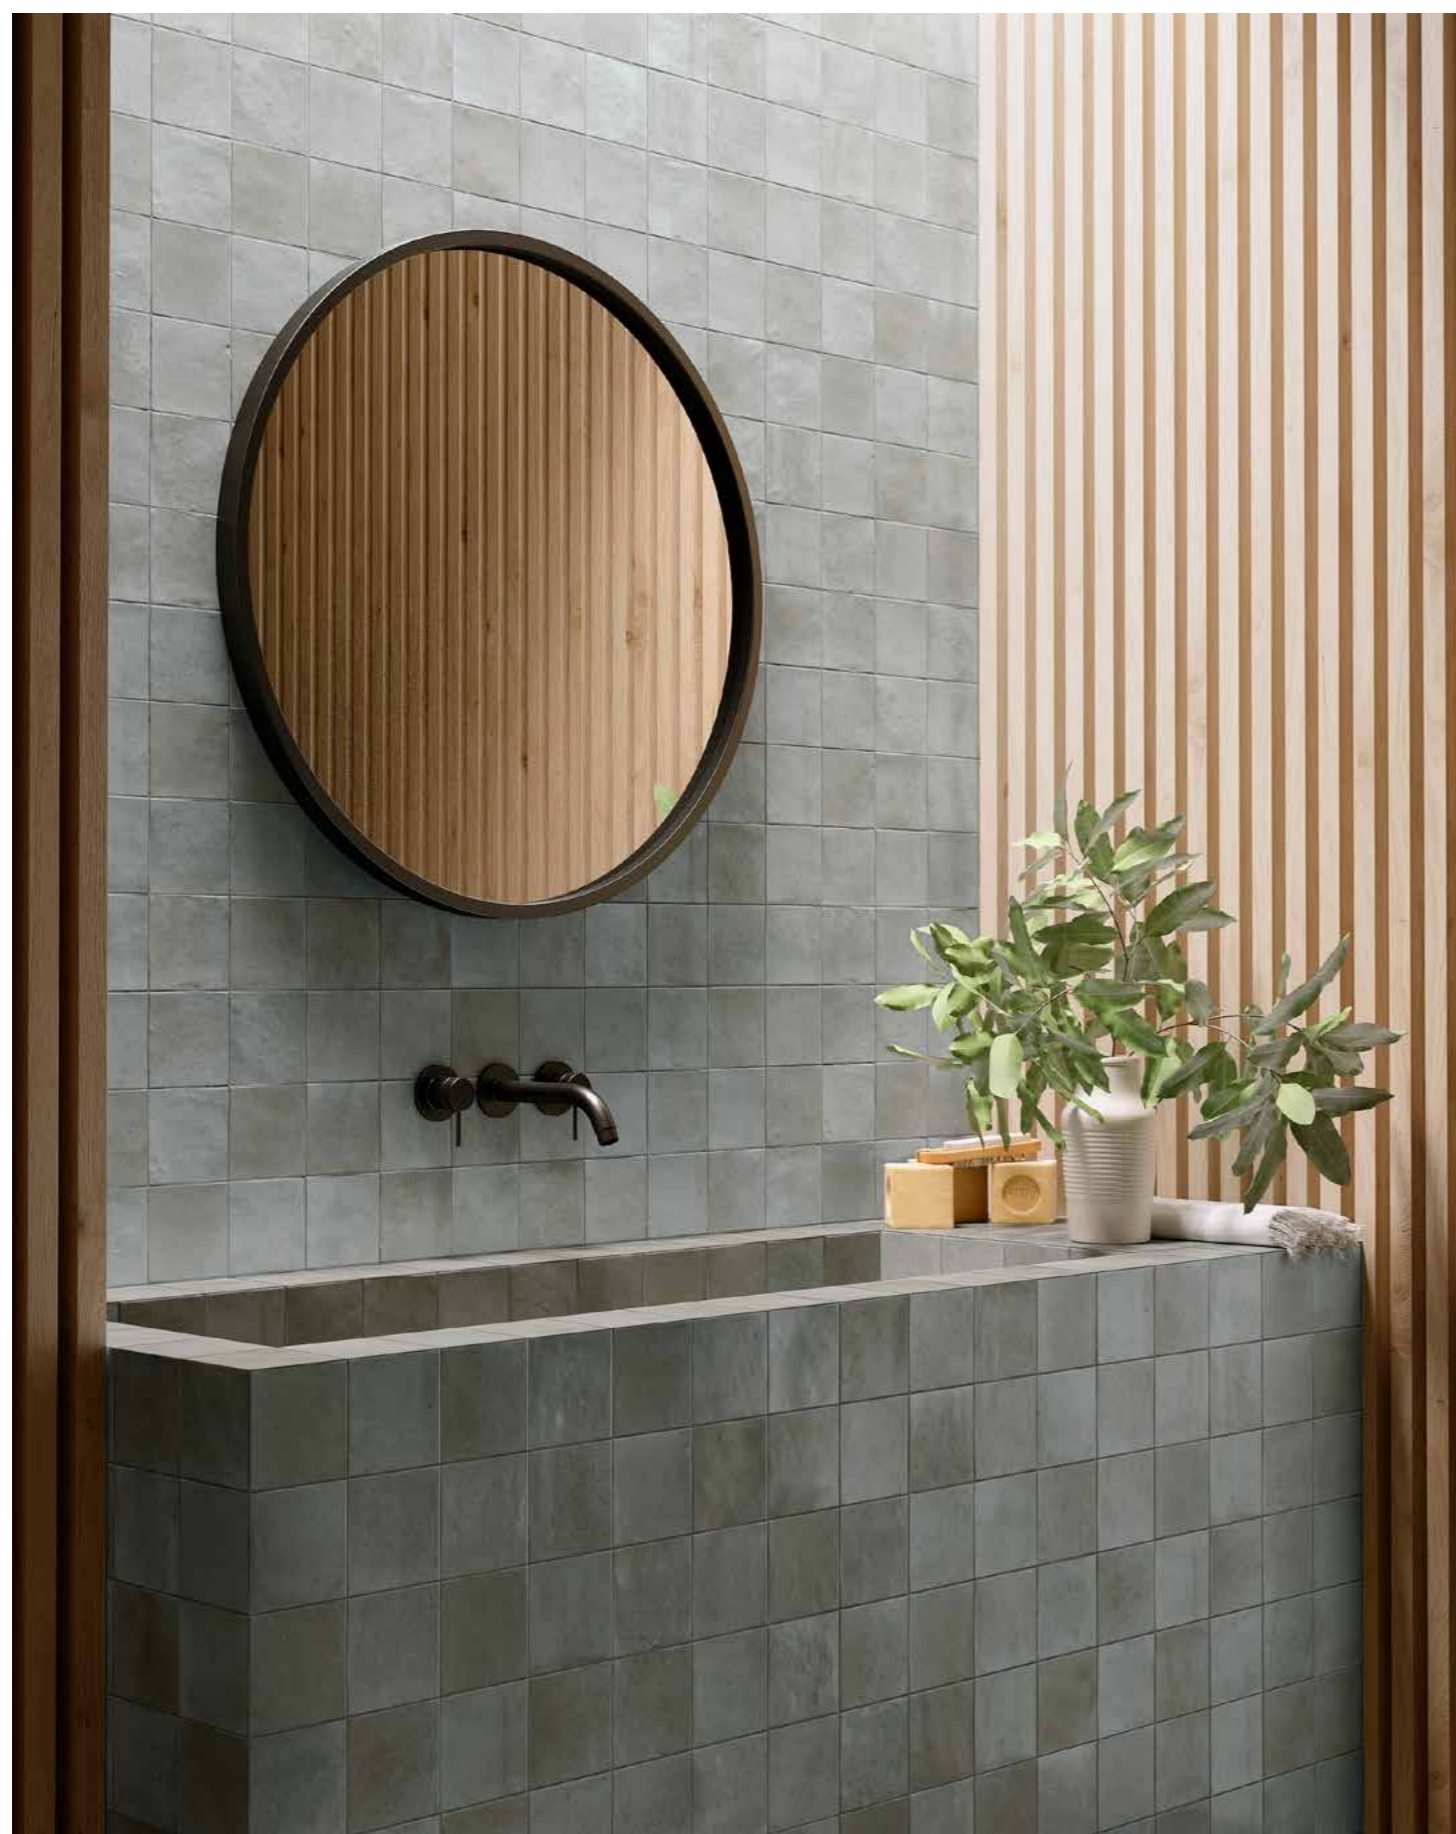

ベージュ

カーキ

ティール

ボルドー

R8G2 100X100 ツヤあり ¥13,000/m²

R8GE 100X100 ツヤあり ¥13,000/m²

R8GC グリーチネ 100x100

TECH INFO

色むら

V3
本製品は、1枚ごと、また1枚の中にも表面の質感・模様・色調に明確な差異が見られる場合があります。選定の際は、実物またはカラーバリエーションをご確認の上、ご判断いただくことを推奨いたします。

梱包

	1ケースにおける入数(枚)/㎡/重量			1パレットにおけるケース数/㎡/重量			
	□	M²	KG	□	M²	KG	±mm
100x100	54	0.54	10.67	80	43.20	853.76	10