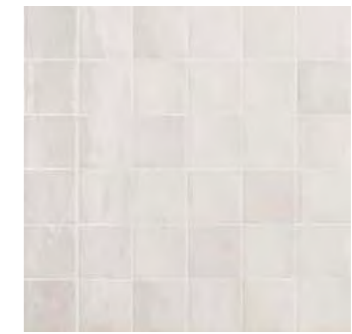

ベージュ

R8G0 100X100 ツヤあり ¥13,000/m²

アクアマリン

R8GD 100X100 ツヤあり ¥13,000/m²

グリーチネ

R8GC 100X100 ツヤあり ¥13,000/m²

ピアンコ

R8FZ 100X100 ツヤあり ¥13,000/m²