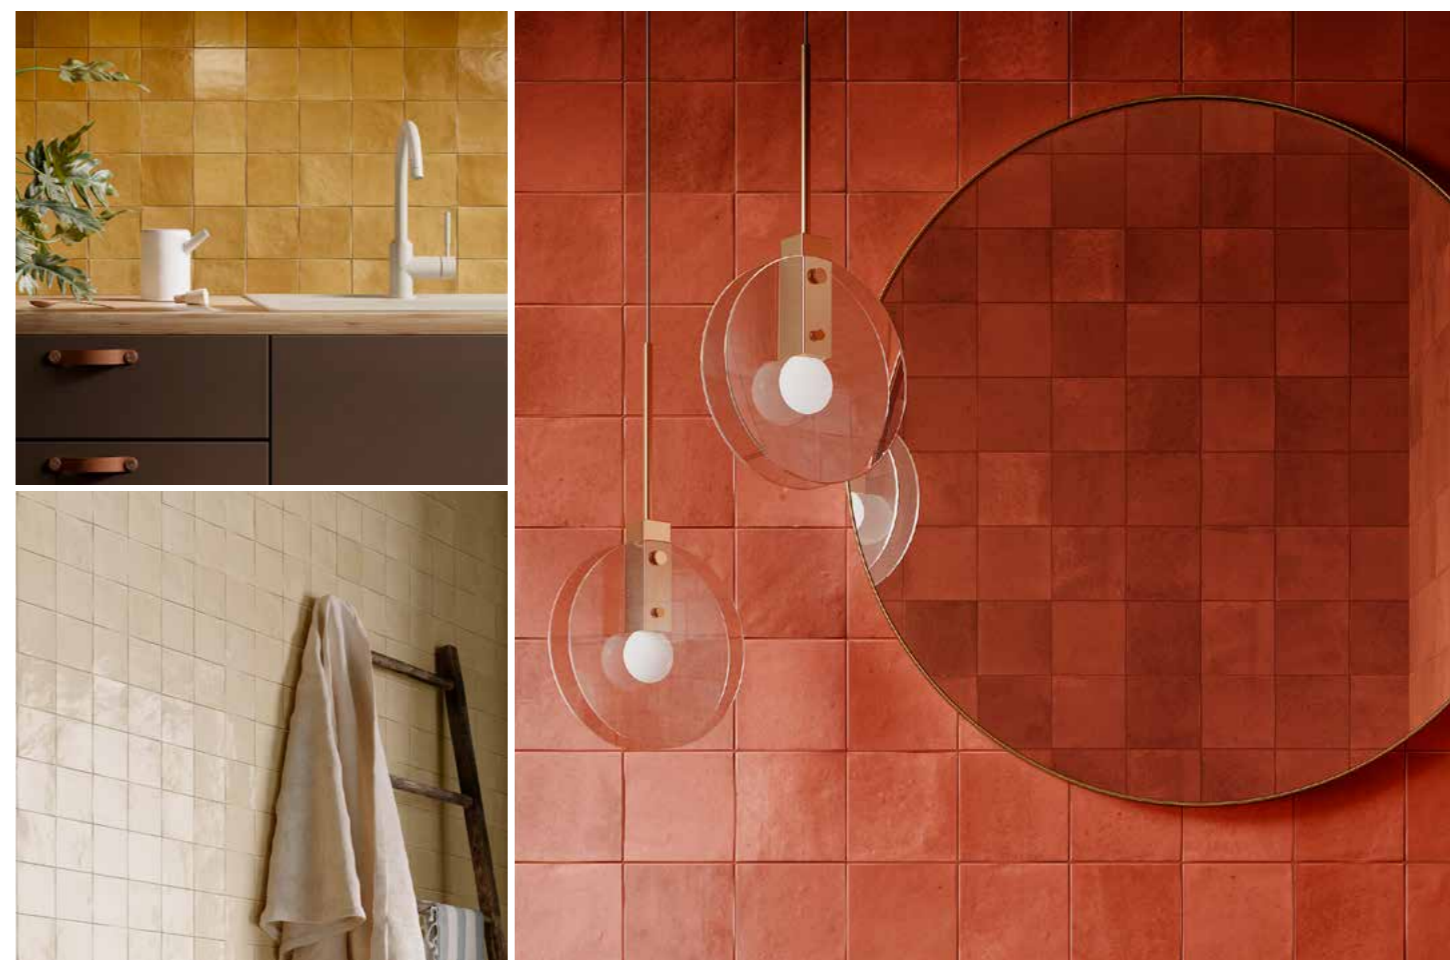

STORIE

メランジェ

R8GE メランジェ オルトレマール 100x100 - R7HP コントラストディ タッペート 10 200x200

せっ器質タイル(1回焼成法)
 ナチュラルプレス商品一表記寸法は標準寸法です。ロットにより寸法誤差がありますので、ご注意ください。
 欧州規格 UNI EN 14411_J BLLAに準拠

ツヤあり

□
 100X100 mm
 ± 10 mm

メランジェ

MÉLANGE