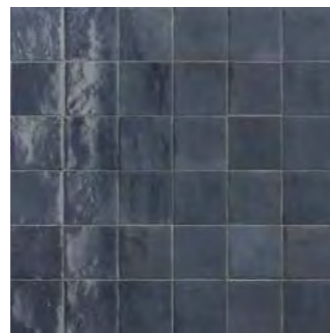

オルトレマーレ

R8GE 100X100 ツヤあり ¥13,000/m²