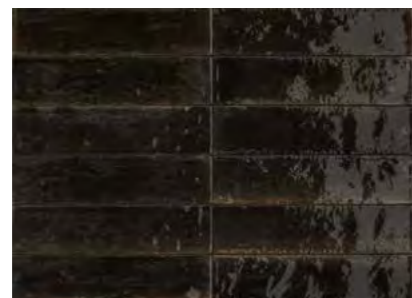

ルック

LOOK

ページュ

R8FP 60X240 ツヤあり ¥15,000/m²

オクラ

R8FT 60X240 ツヤあり ¥15,000/m²

ネロ

R8FN 60X240 ツヤあり ¥15,000/m²

TECH INFO

色むら

 V2 (ピアンコ, アヴィオ, ネロ, オクラ)
同一製品ロット内においても、表面の質感や柄に個体差が見られることがあります。これは製品特性として意図されたもので、自然な風合いや個性的な表情をお楽しみいただけます。

 V3 (ページュ, オリヴァ, ブルー, ターコイズ, ヴェルデ, リノ)
本製品は、1枚ごと、また1枚の中にも表面の質感・模様・色調に明確な差異が見られる場合があります。選定の際は、実物またはカラーバリエーションをご確認の上、ご判断いただくことを推奨いたします。