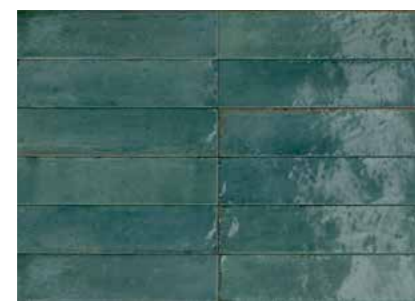

RCU0 60X240 ツヤあり ¥15,000/㎡

RCU3 60X240 ツヤあり 3D ユビ ¥17,000/㎡

アヴィオ

R8FQ 60X240 ツヤあり ¥15,000/㎡

RCU9 60X240 ツヤあり 3D ユビ ¥17,000/㎡

ブルー

R8FR 60X240 ツヤあり ¥15,000/㎡

RCUA 60X240 ツヤあり 3D ユビ ¥17,000/㎡