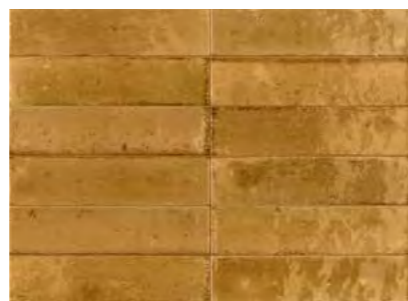

ルック

LOOK

ページュ

R8FP 60X240 ツヤあり ¥15,000/m²

オクラ

R8FT 60X240 ツヤあり ¥15,000/m²

ネロ

R8FN 60X240 ツヤあり ¥15,000/m²

TECH INFO

色むら

 V2 (ピアンコ, アヴィオ, ネロ, オクラ)
同一製品ロット内においても、表面の質感や柄に個体差が見られることがあります。これは製品特性として意図されたもので、自然な風合いや個性的な表情をお楽しみいただけます。

 V3 (ページュ, オリヴァ, ブルー, ターコイズ, ヴェルデ, リノ)
本製品は、1枚ごと、また1枚の中にも表面の質感・模様・色調に明確な差異が見られる場合があります。選定の際は、実物またはカラーバリエーションをご確認の上、ご判断いただくことを推奨いたします。