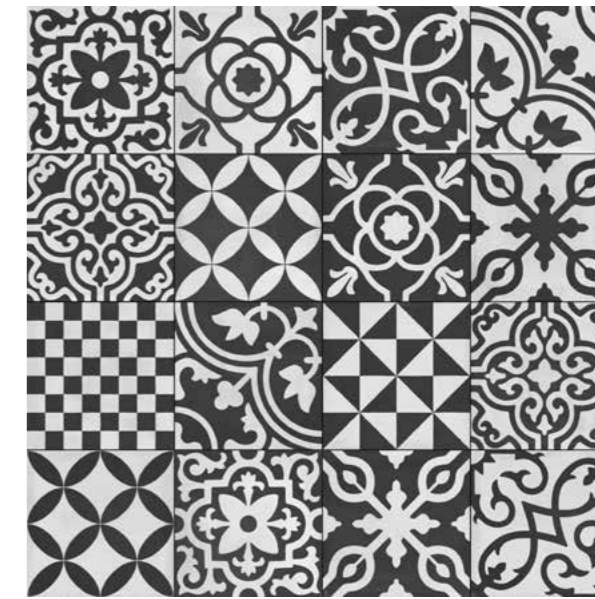

R7GZ 200x200 デコロ ミックス アントラチッテ ¥12,000/㎡