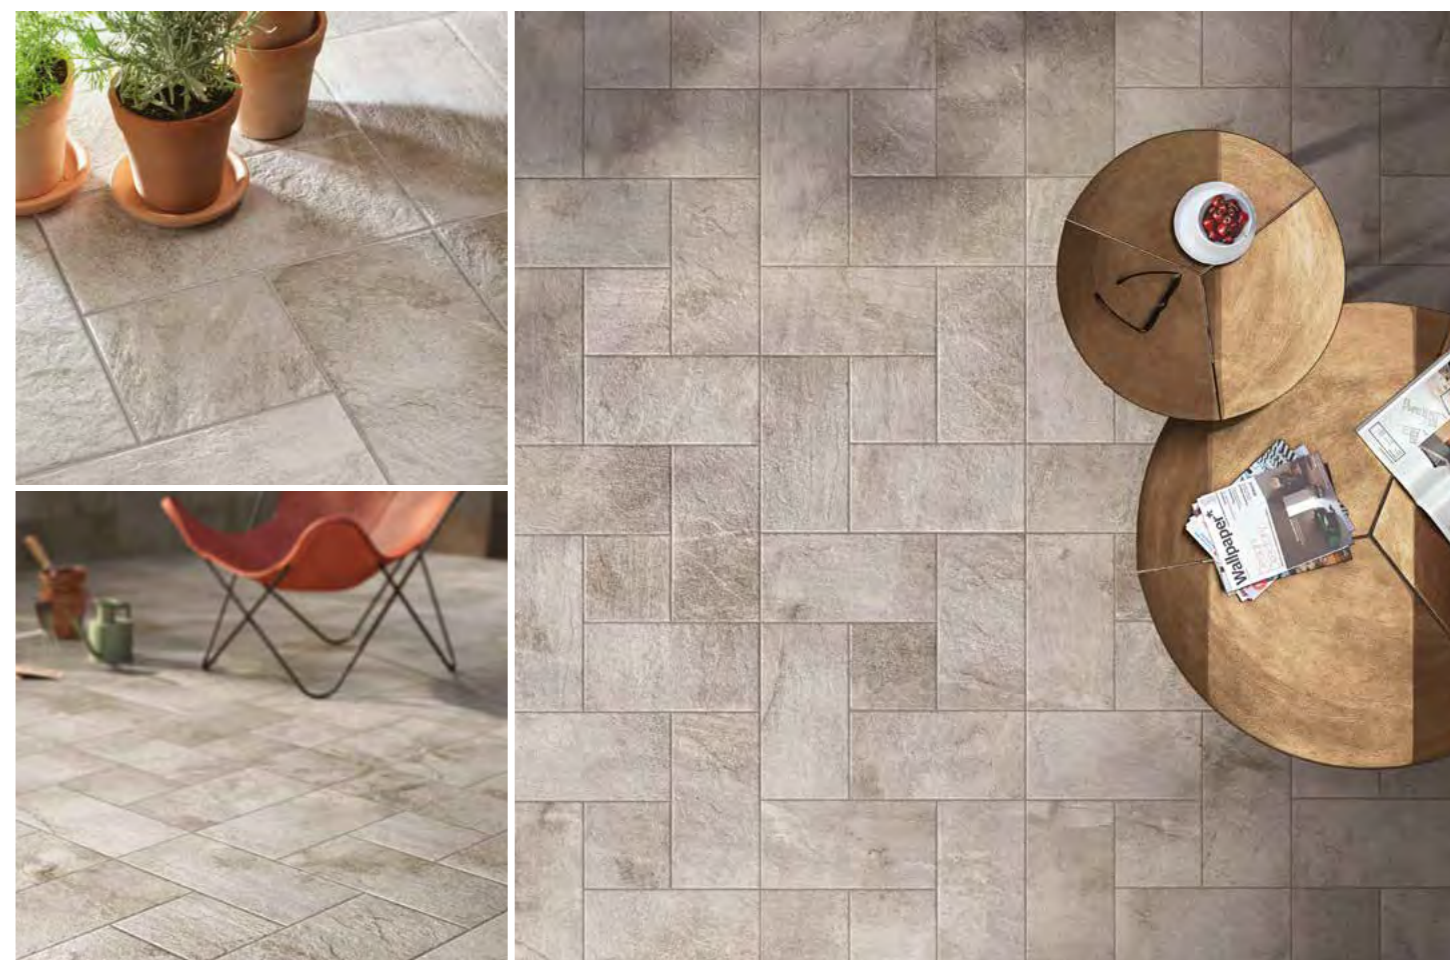

# ストーンウェイ\_バルジェアンティカ

R45X グリージョ マット 200X200 - R465 グリージョ マット 200X400

ストラクチャー 200X400 - 200X200  
磁器質タイル ナチュラルプレス商品一表記寸法は標準寸法です。ロットにより寸法誤差がありますので、ご注意ください。  
欧州規格 UNI EN 14411\_G BIA に準拠

マット ストラクチャー

200X400 mm  
± 9 mm

200X200 mm  
± 9 mm

ストーンウェイ\_バルジェアンティカ

STONEWAY\_BARGEANTICA

ピアンコ

R45Y 200X400 ストラクチャー ¥ 9,000 /㎡  
R45V 200X200 ストラクチャー ¥ 9,000 /㎡

ベージュ

R45Z 200X400 ストラクチャー ¥ 9,000 /㎡  
R45W 200X200 ストラクチャー ¥ 9,000 /㎡

グリージオ