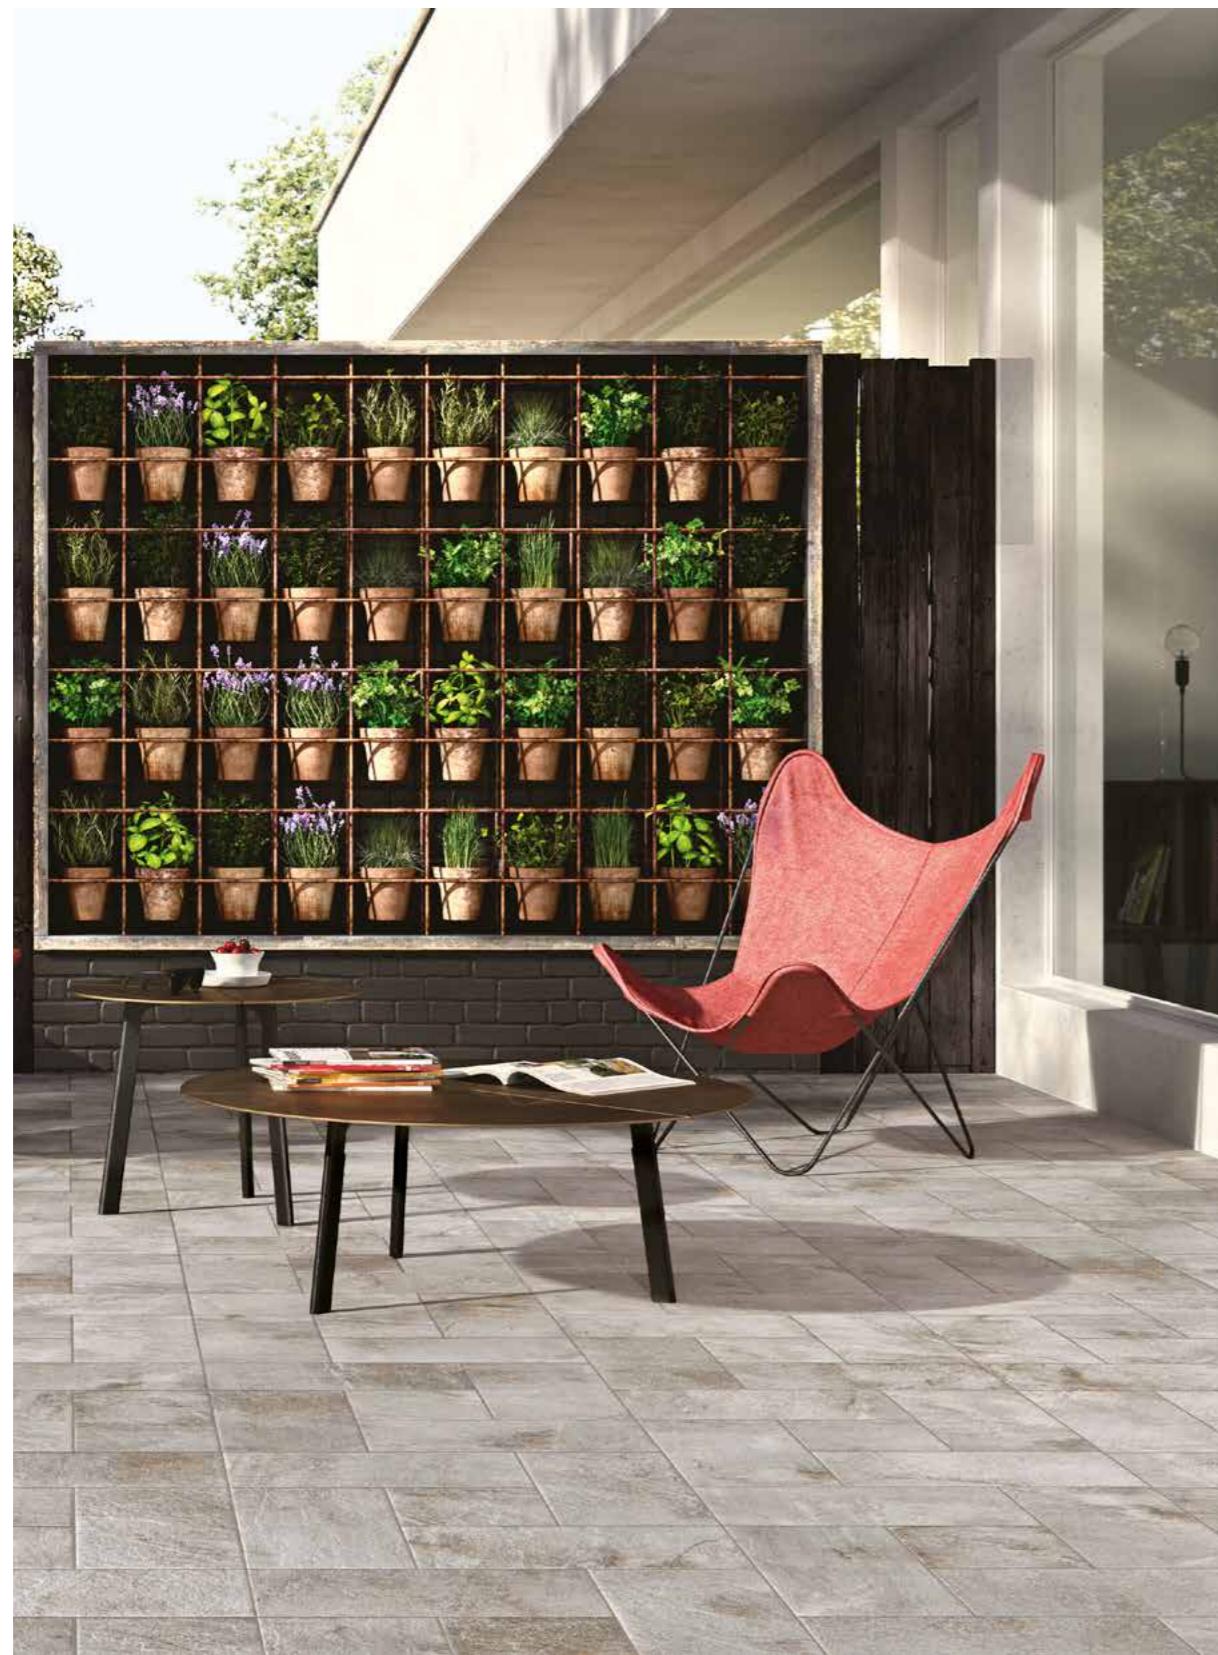

# ストーンウェイ\_バルジェアンティカ

R45X グリージョ マット 200X200 - R465 グリージョ マット 200X400

ストラクチャー 200X400 - 200X200  
磁器質タイル ナチュラルプレス商品一表記寸法は標準寸法です。ロットにより寸法誤差がありますので、ご注意ください。  
欧州規格 UNI EN 14411\_G BIA に準拠

マット ストラクチャー

200X400 mm  
± 9 mm

200X200 mm  
± 9 mm

ストーンウェイ\_バルジェアンティカ

STONEWAY\_BARGEANTICA

ピアンコ

R45Y 200X400 ストラクチャー ¥ 9,000 /㎡  
R45V 200X200 ストラクチャー ¥ 9,000 /㎡

ベージュ

R45Z 200X400 ストラクチャー ¥ 9,000 /㎡  
R45W 200X200 ストラクチャー ¥ 9,000 /㎡

グリージオ