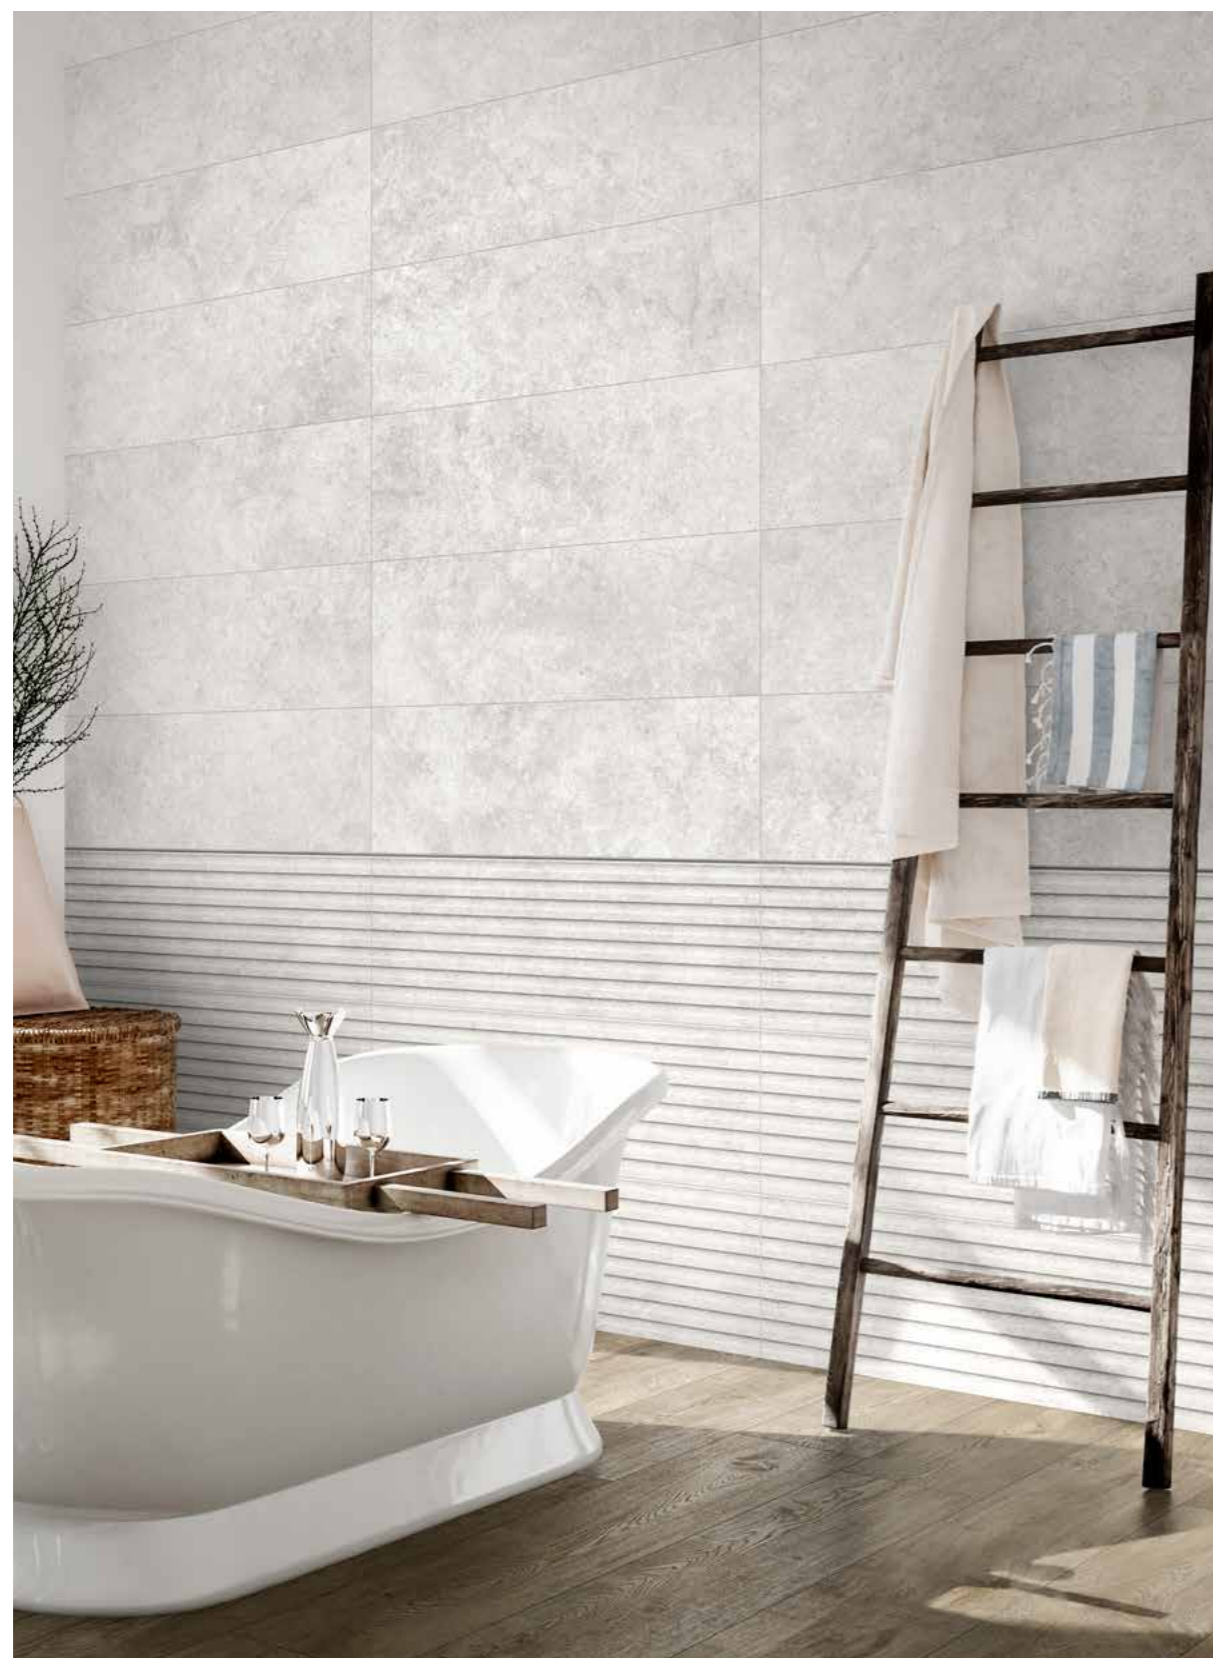

リッチモンドウォール

RACU リッチモンド アイボリー マット 331x998 - RADD リッチモンド 3D テンプル アイボリー マット 331x998 -
RADR イネディット チェネレ マット 247x1494