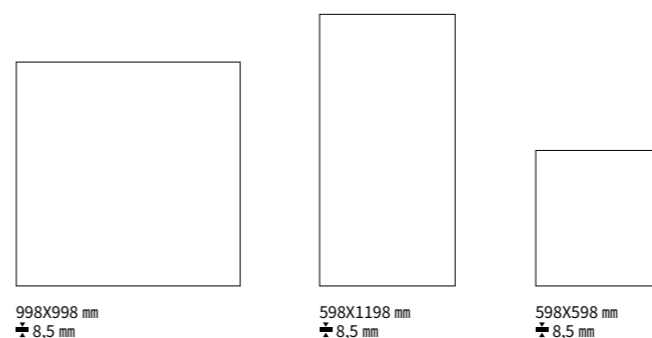

STONE EFFECT

リッチモンド

RALJアイボリー マット 998X998

磁器質タイル レクティファイド- 基本推奨目地3mm程度 (記載以外の目地幅ご希望の際はお問合せ下さい。)
 欧州規格 UNI EN 14411_G BIA に準拠

リッチモンド

RICHMOND

アイボリー

RALJ 998X998	マット	¥14,000 /㎡	RC4E 303X303	モザイク	¥43,000 /㎡
RAF9 998X998	C2	¥14,000 /㎡			
RAG0 998X998	ストラクチャー	¥14,000 /㎡			
RAFU 598X1198	マット	¥12,000 /㎡			
RALQ 598X1198	C2	¥12,000 /㎡			
RAGE 598X1198	ストラクチャー	¥12,000 /㎡			
RCDY 598X598	マット	¥11,000 /㎡			
RCDS 598X598	C2	¥11,000 /㎡			
RCE4 598X598	ストラクチャー	¥11,000 /㎡			