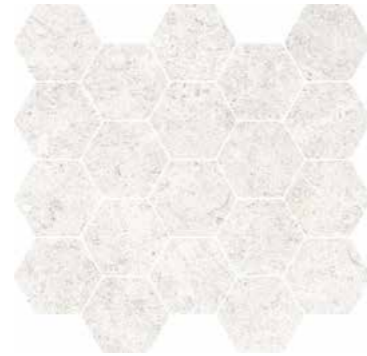

STONE EFFECT

リッチモンド

RALJアイボリー マット 998X998

磁器質タイル レクティファイド- 基本推奨目地3mm程度 (記載以外の目地幅ご希望の際はお問合せ下さい。)
 欧州規格 UNI EN 14411_G BIA に準拠

リッチモンド

RICHMOND

アイボリー

RALJ 998X998	マット	¥14,000 /㎡	RC4E 303X303	モザイク	¥43,000 /㎡
RAF9 998X998	C2	¥14,000 /㎡			
RAG0 998X998	ストラクチャー	¥14,000 /㎡			
RAFU 598X1198	マット	¥12,000 /㎡			
RALQ 598X1198	C2	¥12,000 /㎡			
RAGE 598X1198	ストラクチャー	¥12,000 /㎡			
RCDY 598X598	マット	¥11,000 /㎡			
RCDS 598X598	C2	¥11,000 /㎡			
RCE4 598X598	ストラクチャー	¥11,000 /㎡			

シルバー

RALM 998X998	マット	¥14,000 /㎡	RC4G 303X303	モザイク	¥43,000 /㎡
RAFC 998X998	C2	¥14,000 /㎡			
RAG3 998X998	ストラクチャー	¥14,000 /㎡			
RAFW 598X1198	マット	¥12,000 /㎡			
RALT 598X1198	C2	¥12,000 /㎡			
RAGG 598X1198	ストラクチャー	¥12,000 /㎡			
RCE0 598X598	マット	¥11,000 /㎡			
RCDU 598X598	C2	¥11,000 /㎡			
RCE8 598X598	ストラクチャー	¥11,000 /㎡			