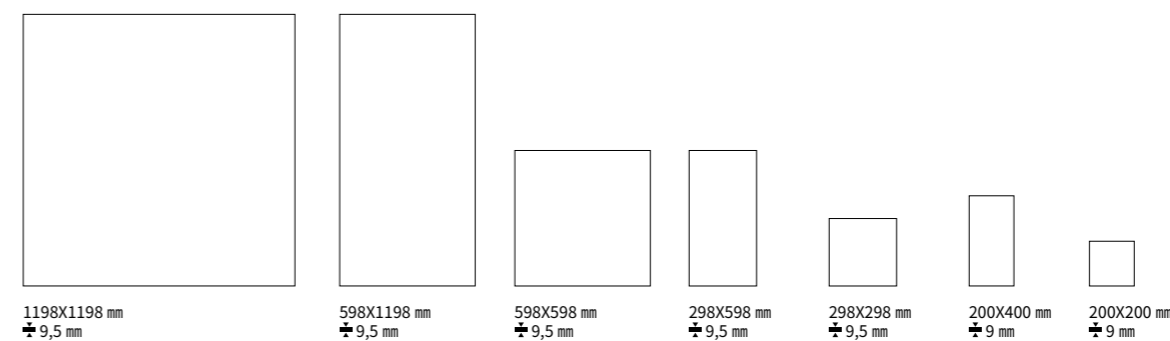

STONE EFFECT

カークストーン

RAHN カークストーン ナチュラル マット 598X1198 - - RAER グラセ ストラクチャー 3D レイエブルー ノッテ GLOSSY 75X200 - RA9E ペーパーズ デコロ ブルーム 595X1795

磁器質タイル(カラーボディー)
レクティファイド- 基本推奨目地3mm程度 (記載以外の目地幅ご希望の際はお問合せ下さい。)

ストラクチャー 200X400 - 200X200
磁器質タイル
ナチュラルプレス商品一表記寸法は標準寸法です。ロットにより寸法誤差がありますので、ご注意ください。
欧州規格 UNI EN 14411_G BIA に準拠