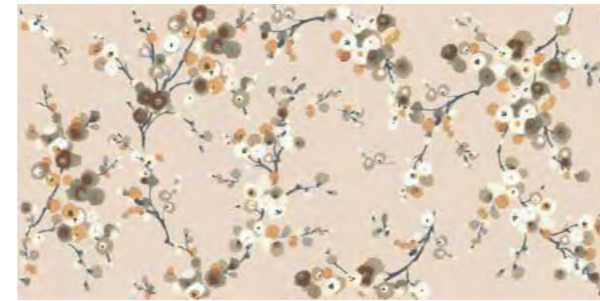

RA5C 598X1198 マット ¥12,000/m²
RA5J 298X1198 マット ¥12,000/m²

ブルー

RA5E 598X1198 マット ¥12,000/m²
RA5K 298X1198 マット ¥12,000/m²

セナペ

RA5D 598X1198 マット ¥12,000/m²
RA5M 298X1198 マット ¥12,000/m²

デコラ

デコロ

R9QG 598X1198 デコロ フィジー ¥12,000 /㎡
下記のベースカラーと同色の無地タイルと組み合わせることで、より一体感のある仕上がりになります。