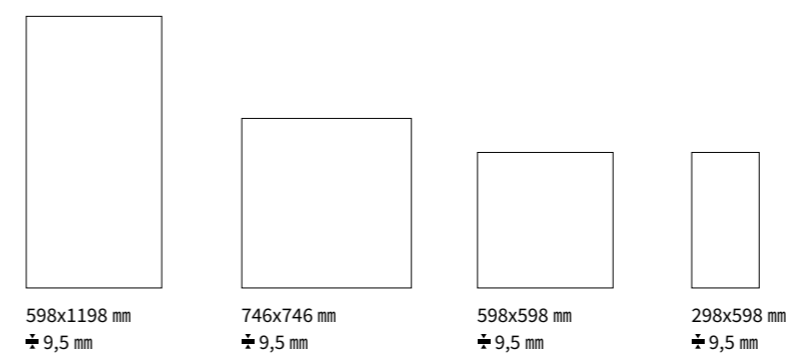

# コンセプト

R288 グリージオ マット 598x598

,グレージュ, グリージオ, ネロ  
磁器質タイル(カラーボディー)  
レクティファイド- 基本推奨目地3mm程度 (記載以外の目地幅ご希望の際はお問合せ下さい。)

ピアンコ  
磁器質タイル  
レクティファイド- 基本推奨目地3mm程度 (記載以外の目地幅ご希望の際はお問合せ下さい。)

欧州規格 UNI EN 14411\_G BIA に準拠

コンセプト

CONCEPT

ピアンコ

R2GR	598X1198	マット	¥ 12,000 /㎡
R284	598X598	マット	¥ 10,000 /㎡
R28D	298X598	マット	¥ 10,000 /㎡

グレージュ

R2GT	598X1198	マット	¥ 12,000 /㎡
R3HR	746X746	マット	¥ 13,000 /㎡
R287	598X598	マット	¥ 10,000 /㎡
R28F	298X598	マット	¥ 10,000 /㎡

H(マット)

製品情報

R10 (598X1198, 746X746, 598X598, 298X598)	PENDULUM CLASSE 1, PTV > 36 (SLIDER 96) (598X1198, 746X746, 598X598, 298X598)	BCR M > 0,40 (598X1198, 746X746, 598X598, 298X598)
---	---	---

認証情報

≤ 175 mm3